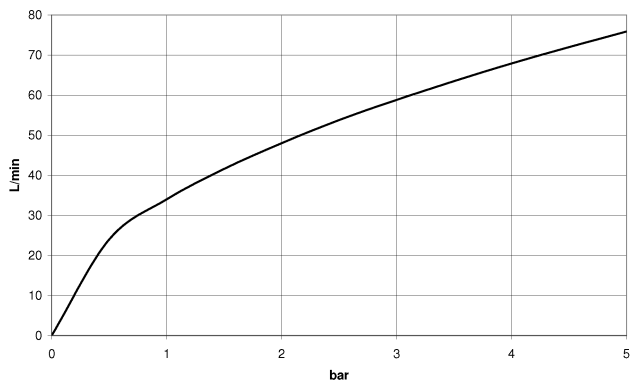

28 450 625

- sortie douche 3/8"
- rosace Ø 55 mm
- raccord 1/2"

Avec sécurité anti-retour.

S'adapte aux gammes suivantes : TARA,
META

	Chrome	28 450 625-00
	Platine brossé	28 450 625-06
	Platine	28 450 625-08
	Dark Chrome	28 450 625-19
	Or clair	28 450 625-26
	Or clair brossé	28 450 625-27
	Laiton brossé (Or 23cts)	28 450 625-28
	Noir mat	28 450 625-33
	Bronze brossé	28 450 625-42
	Champagne brossé (Or 22cts)	28 450 625-46
	Champagne (Or 22cts)	28 450 625-47
	Chrome brossé	28 450 625-93
	Dark Platinum brossé	28 450 625-99

Accessoires recommandés

- Coude mural à encastrer -** 35 085 970 90
- profondeur de montage max. 163 mm
 - profondeur de montage mini. 90 mm

28 450 625

mm [inches]

Diagramme de débit

Certificats

IAPMO_4976 (5). WRAS_1811023. Belgaqua_21-381- ACS_20 ACC LY 739.
27_7.