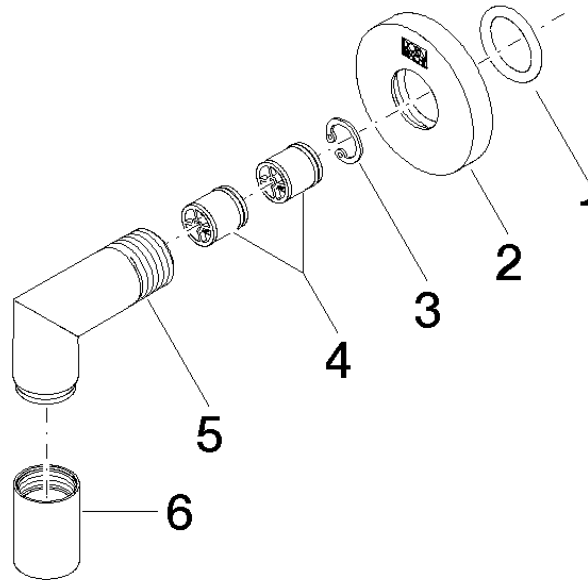

28 450 625

- sortie douche 3/8"
- rosace Ø 55 mm
- raccord 1/2"

Avec sécurité anti-retour.

S'adapte aux gammes suivantes : TARA,
META

	Chrome	28 450 625-00
	Platine brossé	28 450 625-06
	Platine	28 450 625-08
	Dark Chrome	28 450 625-19
	Or clair	28 450 625-26
	Or clair brossé	28 450 625-27
	Laiton brossé (Or 23cts)	28 450 625-28
	Noir mat	28 450 625-33
	Bronze brossé	28 450 625-42
	Champagne brossé (Or 22cts)	28 450 625-46
	Champagne (Or 22cts)	28 450 625-47
	Chrome brossé	28 450 625-93
	Dark Platinum brossé	28 450 625-99

Accessoires recommandés

- Coude mural à encastrer -** 35 085 970 90
- profondeur de montage max. 163 mm
 - profondeur de montage mini. 90 mm

28 450 625

mm [inches]

Diagramme de débit

Certificats

IAPMO_4976 (5). WRAS_1811023. Belgaqua_21-381- ACS_20 ACC LY 739.
27_7.

28 450 625

Liste des pièces de rechange

N°	Article Numéro	Désignation	Fréquence de montage	Délai de livraison
1	90 14 10 026 00 90	joint	1	2
2	09 27 22 503-00	rosace	1	10
3	09 16 01 014 90	anneau	1	2
4	90 23 01 141 00 90	anti-retour	2	2
5	09 11 03 036-00	raccord	1	10
6	90 21 02 069 00-00	hotte	1	10